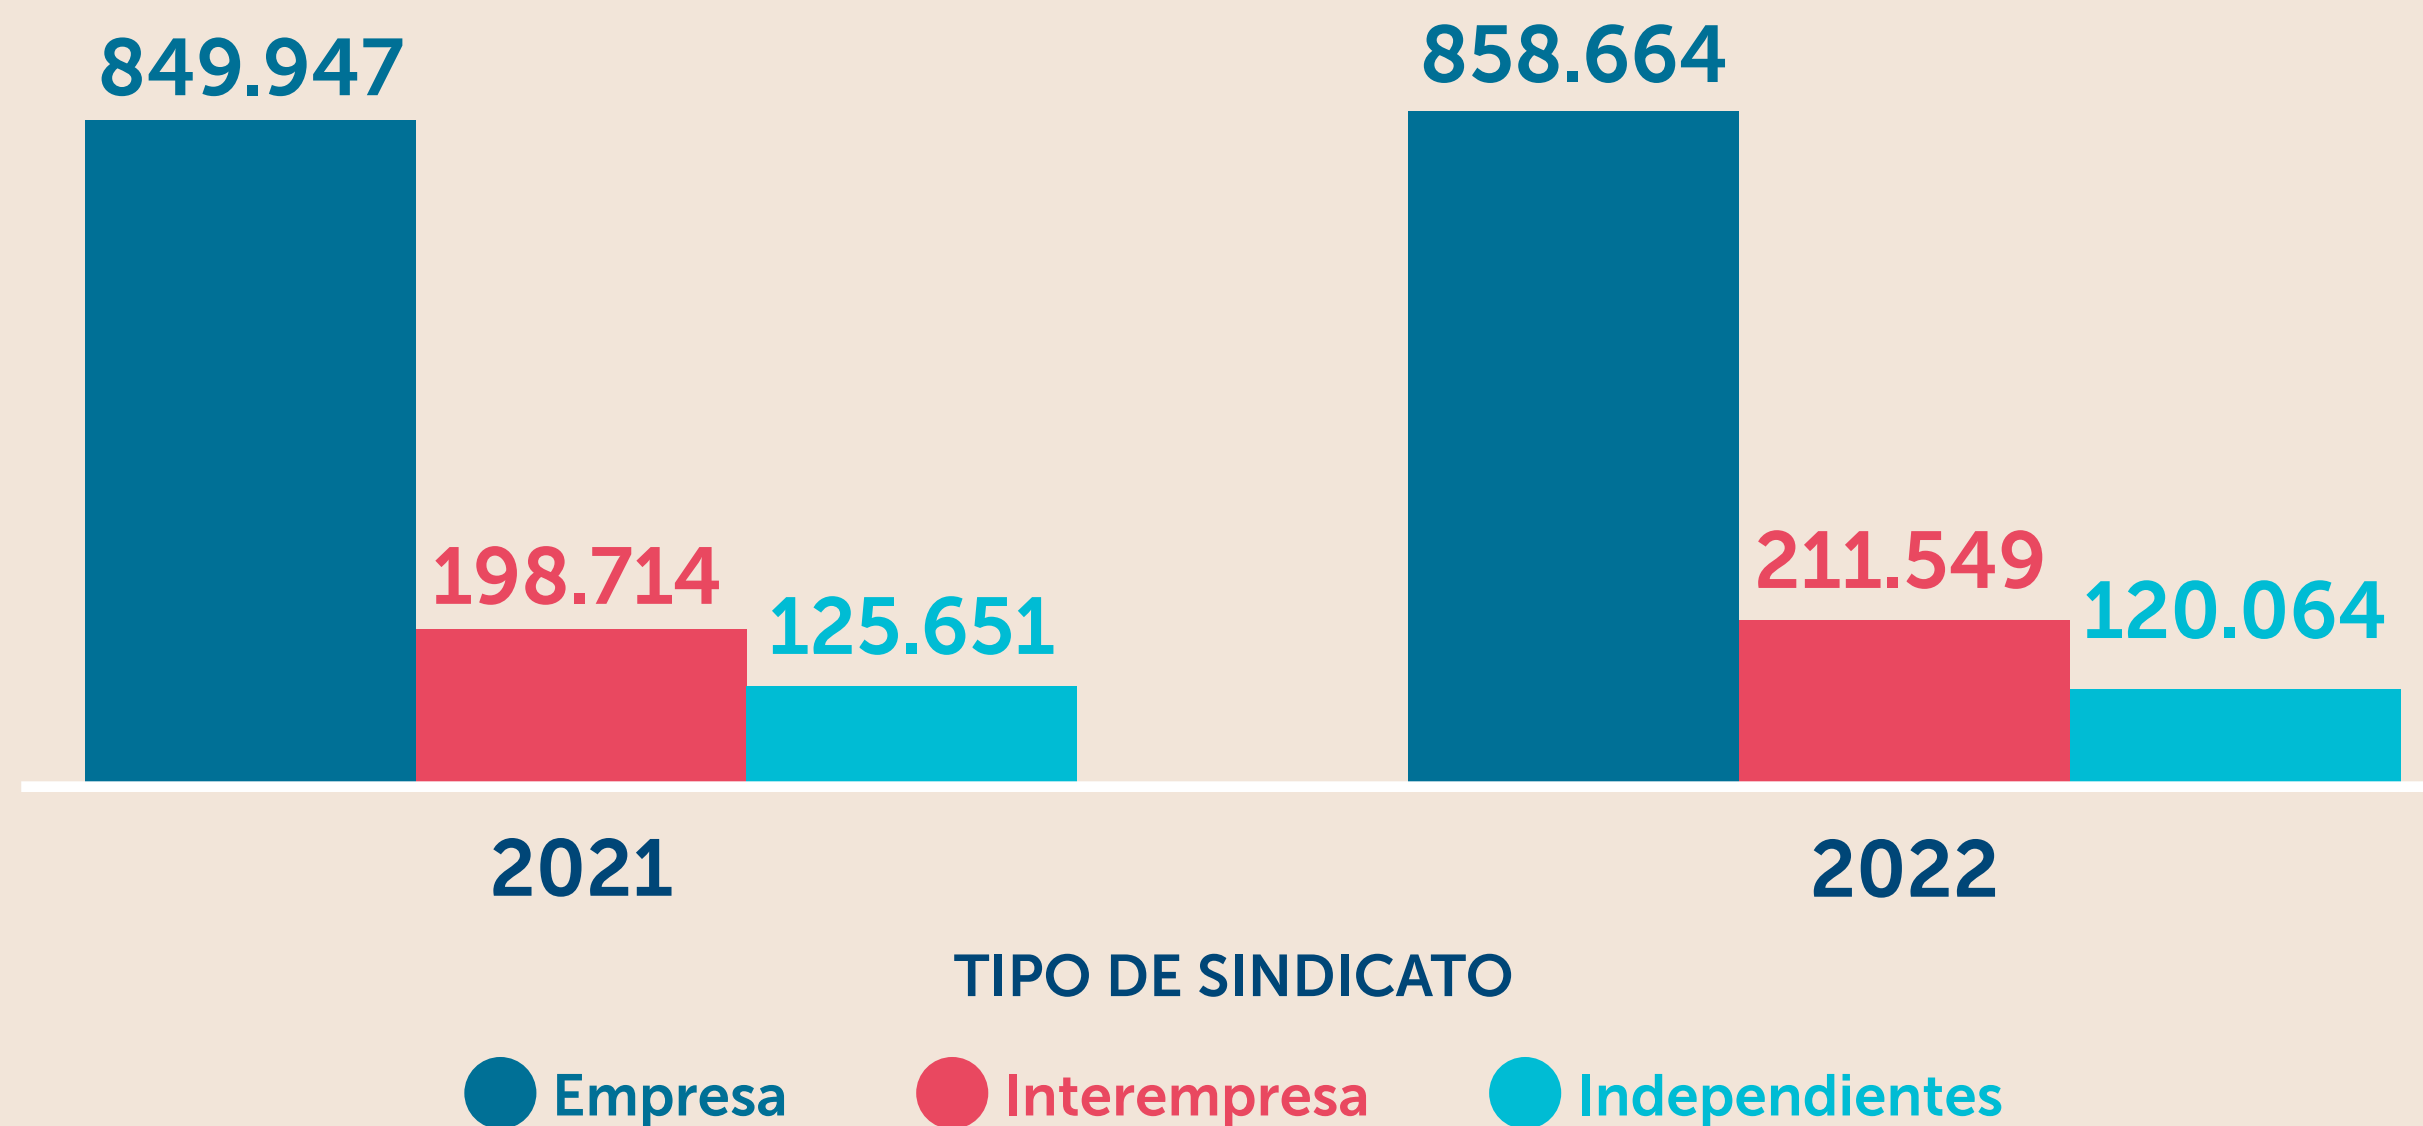

DT EN DATOS N°8/2023

¿Cuánta población está afiliada a sindicatos de base en Chile?

POBLACIÓN AFILIADA A SINDICATOS DE BASE ACTIVOS, SEGÚN TIPO DE SINDICATO. AÑOS 2021 Y 2022

	2021	2022
EMPRESA	849.947	858.664
INTEREMPRESA	198.714	211.549
INDEPENDIENTES	125.651	120.064

Fuente: Registros administrativos, Dirección del Trabajo

Revisa **estas cifras** y otras estadísticas de registros administrativos de la **Dirección del Trabajo** en nuestros compendios y anuarios estadísticos: