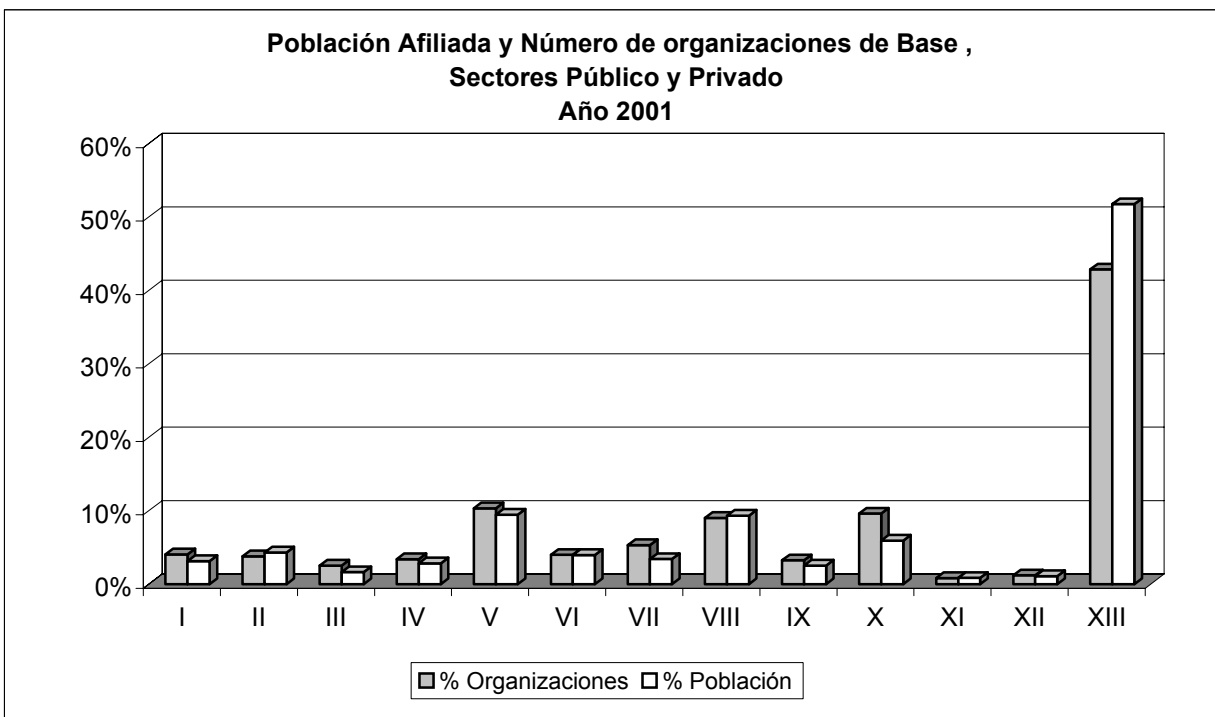

**Universo de organizaciones y trabajadores afiliados a nivel regional
Año 2001**

REGIONES	Sindicatos y Asociaciones	Población Afiliada a Sindicatos y Asociaciones
I Tarapacá	675	23.534
II Antofagasta	630	32.575
III Atacama	421	12.299
IV Coquimbo	568	21.269
V Valparaíso	1.722	71.365
VI L.B.O'higgins	664	30.027
VII Maule	887	25.812
VIII Bío-Bío	1.504	70.500
IX Araucanía	539	19.026
X Los Lagos	1.601	44.673
XI Aysen del G.Carlos Ibañez	134	6.377
XII Magallanes	198	8.134
XIII Región Metropolitana	7.149	391.599
TOTAL	16.692	757.190

**Universo de organizaciones y trabajadores afiliados a nivel regional
Año 2002**

REGIONES	Sindicatos más Asociaciones de Funcionarios	Población Afiliada a Sindicatos y Asociaciones de Funcionarios
I Tarapacá	716	24.702
II Antofagasta	690	34.038
III Atacama	446	14.534
IV Coquimbo	590	22.221
V Valparaíso	1.850	75.743
VI L.B.O'higgins	716	29.321
VII Maule	950	25.266
VIII Bío-Bío	1.649	73.825
IX Araucanía	572	19.785
X Los Lagos	1.746	48.635
XI Aysen del G.Carlos Ibañez	164	6.889
XII Magallanes	205	7.405
XIII Región Metropolitana	7.614	406.097
TOTAL	17.908	788.461